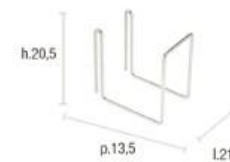

PTC28 090045 1F

Cena 2 290,- Kč

Sorter pro vložení do zásuvky 90 cm

PTC28 090050 1F

Cena 2 290,- Kč

PTCKIT PC

Cena 250,- Kč

Ukázka použití