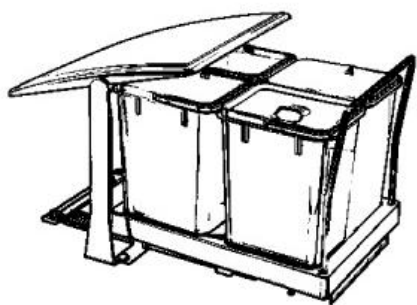

Systemy na třídění odpadu, příborníky.....

ELLETIPI

www.elletipi.com