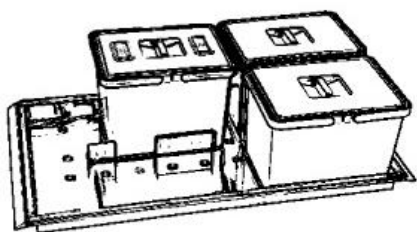

Systemy na třídění odpadu, příborníky.....

ELLETIPI

www.elletipi.com