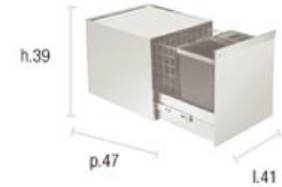

8 12

Cena 4 670,- Kč